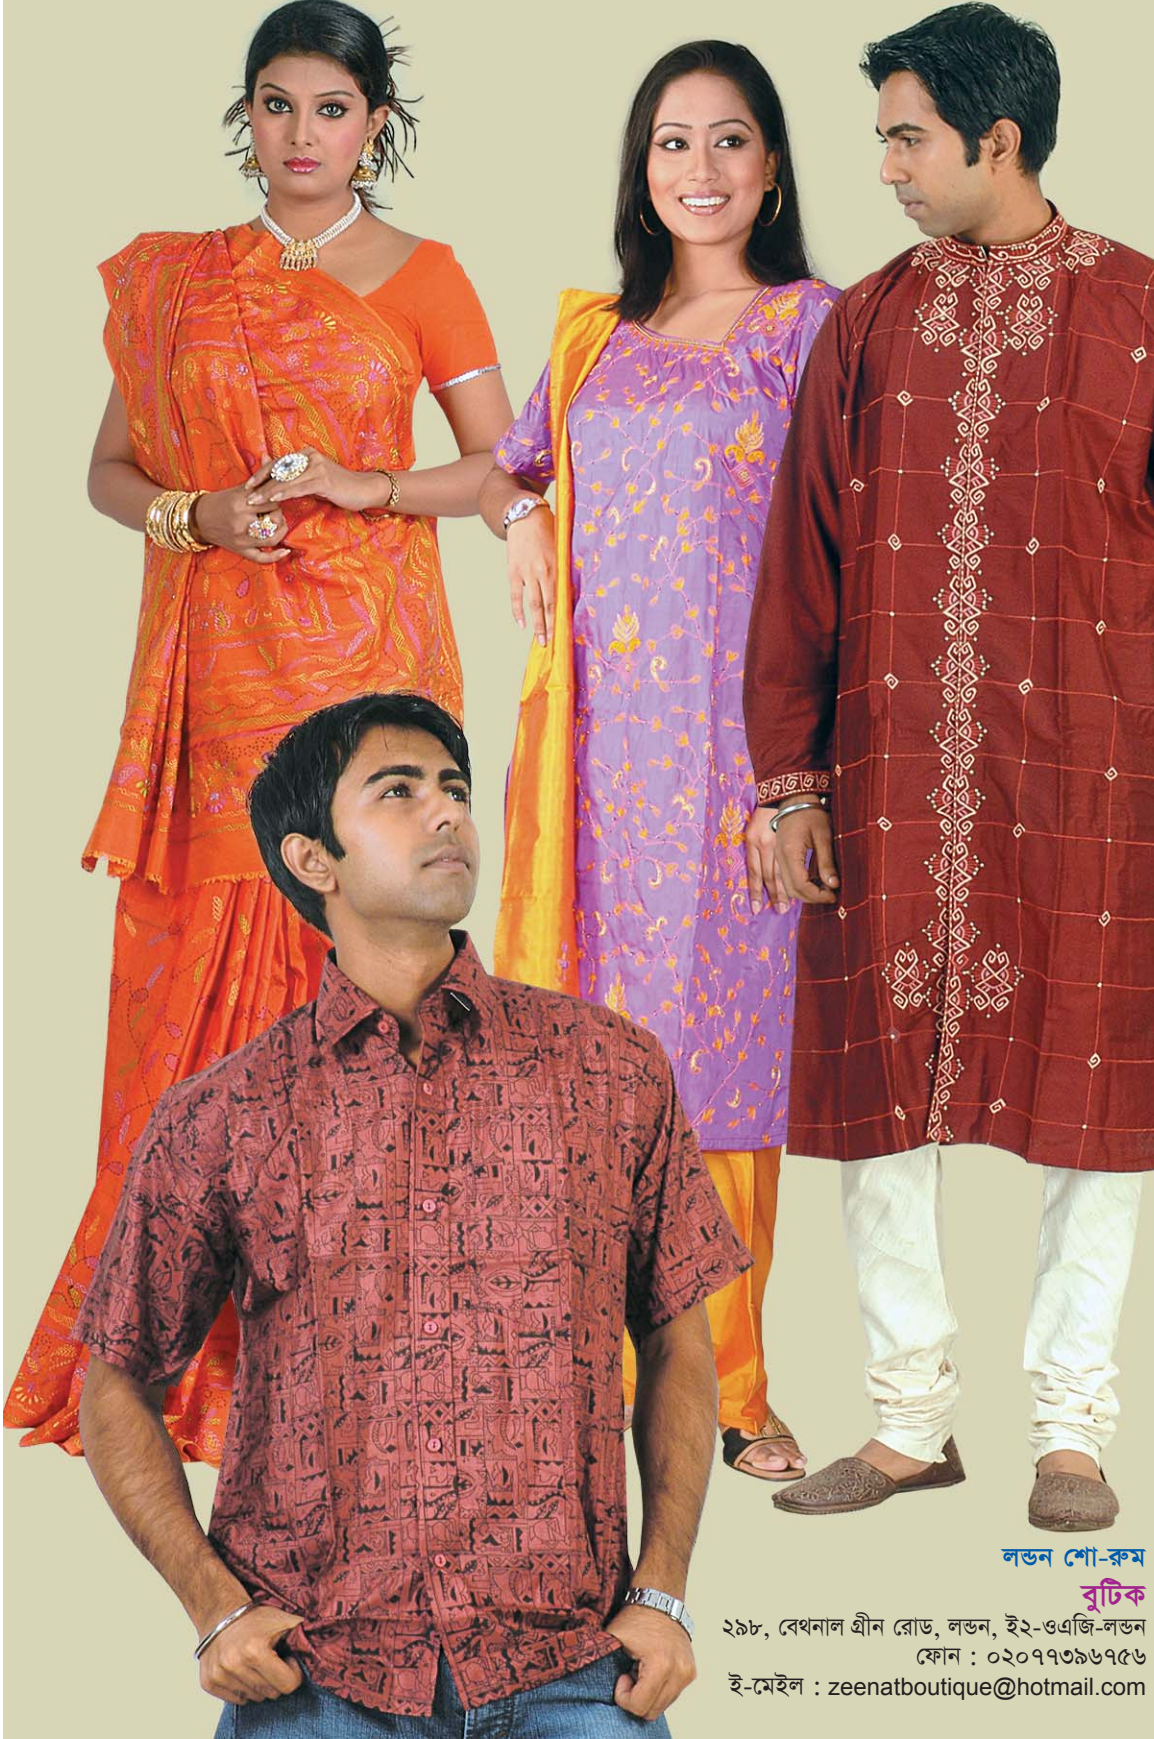

সপুরা সিল্ক মিল্স লিঃ

Web Site : www.sopurasilk.com

কারখানা ও শো-রুম

বি-৭৪, বিসিক শিল্প নগরী
সপুরা, রাজশাহী, বাংলাদেশ
ফোন : ৭৬১৫৯২, ৭৬০৬৮১, ৭৬১২২২
ফ্যাক্স : ৮৮০-৭২১-৭৬১৫৯১
ই-মেইল : sopura@librabd.net

রাজশাহী শো-রুম

রাজশাহী সিল্ক কমপ্লেক্স
এস আর প্লাজা
সোনাদীঘির মোড়, রাজশাহী
ফোন : ৭৭৩৮০৮

ঢাকা শো-রুম (ধানমন্ডি)

মমতাজ প্লাজা (৩য় তলা)
বাড়ী নং-৭, রোড নং-৪
ধানমন্ডি, ঢাকা-১২০৫
ফোন : ৮৬১০০৬৮
ই-মেইল : sopuradh@siriusbb.com

ঢাকা শো-রুম (গুলশান)

শরিয়ত উল্লাহ ভবন (২য় তলা)
১২১/সি গুলশান এভিনিউ
(ওয়াটার ল্যান্ডের সামনে)
গুলশান-২, ঢাকা-১২১২
ফোন : ৮৮১৮৩৮৮
ই-মেইল : sopuragu@siriusbb.com

ঢাকা শো-রুম (শান্তিনগর)

টুইন টাওয়ারস কনকর্ড শপিং কমপ্লেক্স
দোকান নং ৩৫৮, ৩৫৯
(৩য় তলা), ২৭, চামেলীবাগ
(কাকরাইল রোড)
শান্তিনগর, ঢাকা-১২১৭
ফোন : ৯৩৬০৬৮০

চট্টগ্রাম শো-রুম

এ.মাজিদ আর্কেড (২য় তলা)
১৩৭৬/বি, সিডিএ, এভিনিউ
(এলিট পেইন্ট এর সামনে)
পূর্ব নাসিরাবাদ, চট্টগ্রাম
ফোন : ৬৫৪৮১০
ই-মেইল : sopuracg@easyctg.net

সিলেট শো-রুম

আসগর স্কয়ার (২য় তলা),
পূর্ব জিন্দাবাজার
(বারুতখানা পয়েন্ট), সিলেট
ফোন : ৮১৩৮৪২

লন্ডন শো-রুম

বুটিক

২৯৮, বেথনাল গ্রীন রোড, লন্ডন, ই২-ওএজি-লন্ডন
ফোন : ০২০৭৭৩৯৬৭৫৬
ই-মেইল : zeenatboutique@hotmail.com

ময়মনসিংহ শো-রুম

সিটি সেন্টার (২য় তলা),
১১ রামবারু রোড, ময়মনসিংহ
মোবাইল : ০১৭১-৯৬২০৮৯